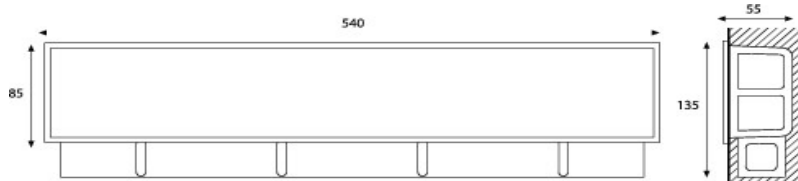

Předmontážní box s odtokovou vanou

Označení	Popis	CZK / ks
8100	Předmontážní box RODIGAS - větší	170,00 Kč
8101	Předmontážní box Univerzál - menší	150,00 Kč