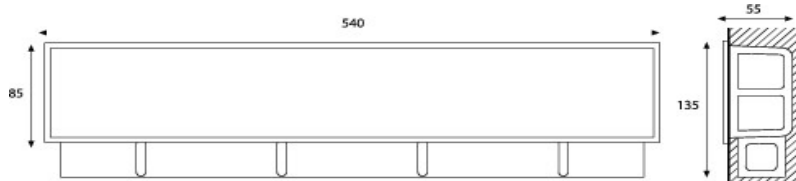

Předmontážní box s odtokovou vanou

Označení	Popis	CZK / ks
8100	Předmontážní box RODIGAS - větší	170,00 Kč
8101	Předmontážní box Univerzál - menší	150,00 Kč