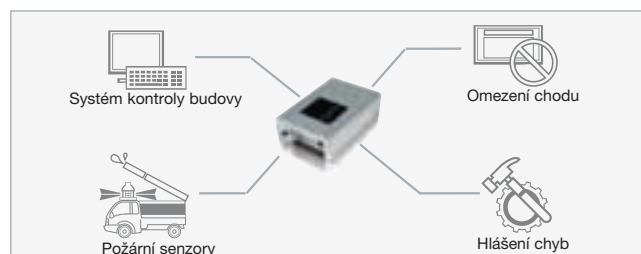

## Funkce web-server

- Vestavěný web-server
- Po zadání IP adresy můžete kdekoli a kdykoliv mít přístup, řídit, sledovat a kontrolovat vnitřní jednotky

Kdekoli, kdykoliv

Řízení

## Funkce časované kontroly

- Až 256 možností načasování
- V zájmu řízení vnitřních a venkovních jednotek v poža-dovaném čase je možné týdenní i denní časování

## Vedení deníku

- Rychlé a jednoduché odstranění chyb pomocí deníku kódů chyb
- Čas, kód chyby, aktuální stav

## Rozhraní pro venkovní připojení

- Umožňuje současné řízení venkovního kontrolního a klimatizačního systému