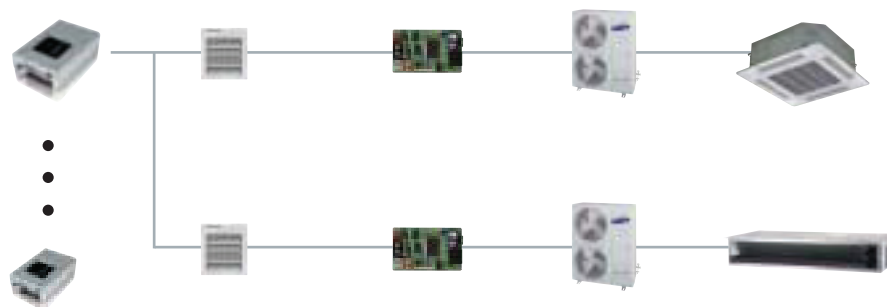

S-NET 3 System

Max. 16 jednotek