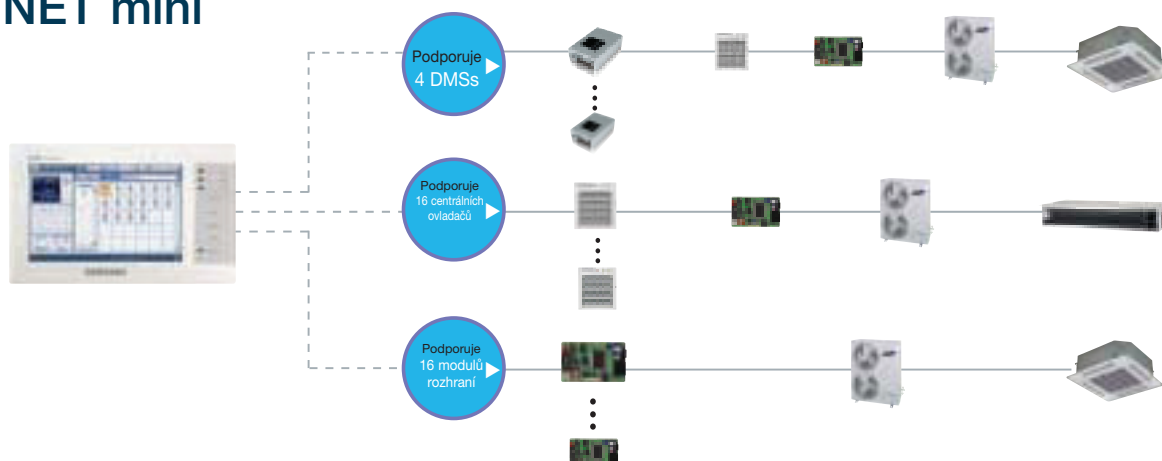

S-NET mini

Množství možností připojení (DMS, centrální ovladač, modul rozhraní)

- Řízení a kontrola vnitřních jednotek
- Funkce týdenního nebo denního časovače
- Samostatná nebo skupinová kontrola až 256 samostatných vnitřních jednotek-Podpora USB Klávesnice
- Chybové hlášení
- LCD Monitor s 7" úhlopříčkou
- Dotyková obrazovka
- Kontrola zón
- Omezení na používání kabelových nebo bezdrátových dálkových ovladačů

S-NET mini