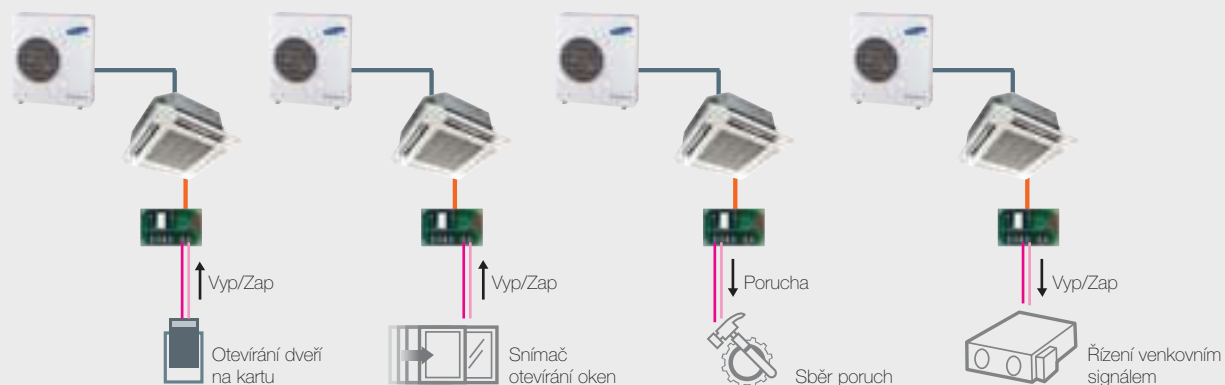

System řízení "Pokoje pro hosty"

System řízení "pokoje pro hosty" je inteligentním pomocníkem, aby jste mohli ušetřit energii a peníze. Když hosté/ pracovníci odejdou ze svého pokoje/kanceláře nebo zavřou okno, když je klimatizace zapnutá, řídicí systém ji vypne. Když budete používat naše inteligentní řešení, nemusíte se o svoje účty za elektřinu obávat ani když nejste nablízku.

MIM-B14

- Přímé řízení ZAP/VYP pro každou vnitřní jednotku
- Kontola otevírání oken a dveří
- Hlášení chyby beznapěťovým kontaktem
- Jednoduché zobrazení fungování beznapěťovým kontaktem

Příklad