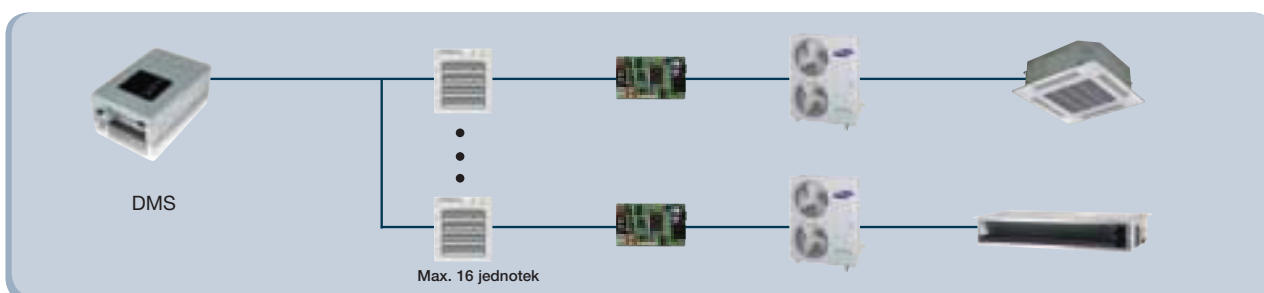

Integrovaný kontrolní systém

Server zpracování údajů od Samsungu /DMS/ umožňuje kontrolu klimatizačního systému, resp. zakročení do jeho fungování v případě potřeby. Toto je nejjednodušší a nejpohodlnější způsob řízení velkého množství klimatizačních zařízení najednou.

DMS

server zpracování údajů

MIM-D00

- Zabudovaný web-server, nezávislé fungování PC, přístup přes internet
- Ovládání 16-ti centrálních řízení
- Samostatná nebo skupinová kontrola až 256 vnitřních jednotek
- Denní nebo týdenní časovač
- Kompaktibilní s kombinovaným dálkovým ovládaními (S-NET i, S-Net 3, S-NET Mini, PC)
- Identifikace více uživatelů (zabezpečení samostatných oprávnění)
- 2 digitální vstupy (alarm/uzavření ve stavu nouze) a 2 digitální výstupy (operace/chyby)
- V případě výpadku elektrické energie nastavení aktuálního času /po 24 hodin/
- Ukládání důležitých údajů na flash paměti (úschova jednotlivých údajů měření výkonu po dobu 93 dnů)
- Funkce vypnutí v případě poplachu (aktivuje se, když obdrží signál od venkovního systému hlášení nebezpečí)

System DMS