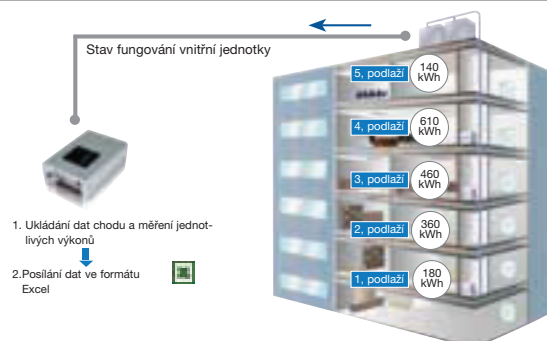

Individuální měření spotřeby elektrické energie

- Individuální měření spotřeby elektrické energie až u 256 vnitřních jednotek, v režimu chlazení a topení
- Čtení a ukládání údajů přes internet
- Zachování údajů o měření spotřeby elektrické energie po dobu 3 měsíců