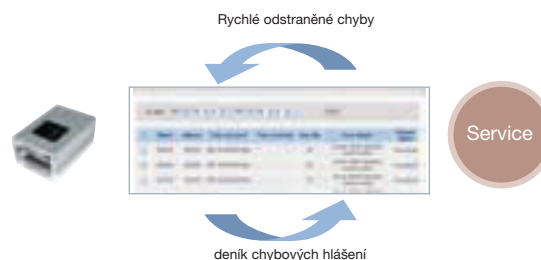

Vedení deníku

- Rychlé a jednoduché odstranění chyb pomocí deníku kódů chyb
- Čas, kód chyby, aktuální stav