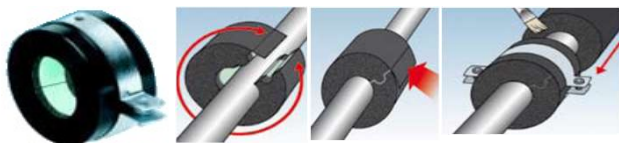

K-Flex ST hadice 2m, tloušťka stěny 9 mm		
Označení	Popis	CZK / m
3010	K-Flex izolovaná hadice 9 x 06 mm	18,00 Kč
3011	K-Flex izolovaná hadice 9 x 10 mm	20,00 Kč
3012	K-Flex izolovaná hadice 9 x 12 mm	22,00 Kč
3013	K-Flex izolovaná hadice 9 x 15 mm	25,00 Kč
3014	K-Flex izolovaná hadice 9 x 18 mm	27,00 Kč
3015	K-Flex izolovaná hadice 9 x 22 mm	28,00 Kč
3016	K-Flex izolovaná hadice 9 x 28 mm	37,00 Kč
3017	K-Flex izolovaná hadice 9 x 35 mm	39,00 Kč
3018	K-Flex izolovaná hadice 9 x 42 mm	46,00 Kč

K-Flex ST hadice 2m, tloušťka stěny 13 mm		
Označení	Popis	CZK / m
3021	K-Flex izolovaná hadice 13 x 10 mm	27,00 Kč
3022	K-Flex izolovaná hadice 13 x 12 mm	29,00 Kč
3023	K-Flex izolovaná hadice 13 x 15 mm	32,00 Kč
3024	K-Flex izolovaná hadice 13 x 18 mm	34,00 Kč
3025	K-Flex izolovaná hadice 13 x 22 mm	36,00 Kč
3026	K-Flex izolovaná hadice 13 x 28 mm	42,00 Kč
3027	K-Flex izolovaná hadice 13 x 35 mm	50,00 Kč
3028	K-Flex izolovaná hadice 13 x 42 mm	59,00 Kč
3029	K-Flex izolovaná hadice 13 x 54 mm	78,00 Kč