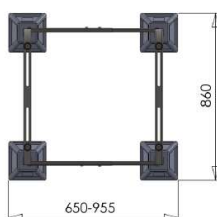

Konzole pro tepelná čerpadla

Označení	Popis	Nosnost	CZK / ks
6008	Konzole pro TČ - ploché střechy, SP 700 - 25 cm	200 kg	790,00 Kč
6009	Konzole pro TČ - ploché střechy, SP 740 - 40 cm	200 kg	790,00 Kč
60092	Konzole pro TČ - FRAME FOOT	200 kg	2 600,00 Kč