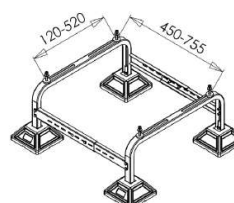

Konzole pro tepelná čerpadla

Označení	Popis	Nosnost	CZK / ks
6008	Konzole pro TČ - ploché střechy, SP 700 - 25 cm	200 kg	790,00 Kč
6009	Konzole pro TČ - ploché střechy, SP 740 - 40 cm	200 kg	790,00 Kč
60092	Konzole pro TČ - FRAME FOOT	200 kg	2 600,00 Kč