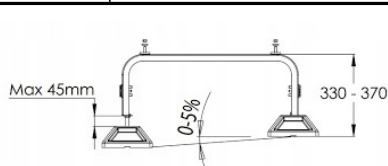

Konzole pro tepelná čerpadla

Označení	Popis	Nosnost	CZK / ks
6008	Konzole pro TČ - ploché střechy, SP 700 - 25 cm	200 kg	790,00 Kč
6009	Konzole pro TČ - ploché střechy, SP 740 - 40 cm	200 kg	790,00 Kč
60092	Konzole pro TČ - FRAME FOOT	200 kg	2 600,00 Kč