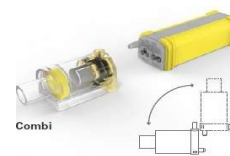

ČERPADLA PRO ODVOD KONDENZÁTU

Platnost ceníku:
od 1.4.2026

Čerpadla REFCO

Označení	Popis	CZK / ks
7035	Combi - Refco čerpadlo kondenzátu	2 800,00 Kč
výkon až 42l/hod., sací výška 3m, výtlač max. 20m, záruční doba 24 měsíců