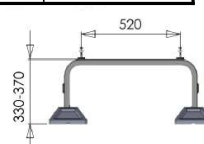

Konzole pro tepelná čerpadla

Označení	Popis	Nosnost	CZK / ks
6008	Konzole pro TČ - ploché střechy, SP 700 - 25 cm	200 kg	790,00 Kč
6009	Konzole pro TČ - ploché střechy, SP 740 - 40 cm	200 kg	790,00 Kč
60092	Konzole pro TČ - FRAME FOOT	200 kg	2 600,00 Kč