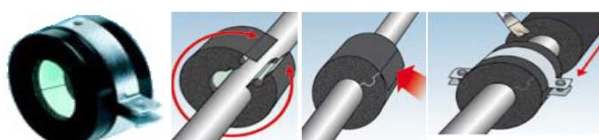

K-Flex ST hadice 2m, tloušťka stěny 9 mm		
Označení	Popis	CZK / m
3010	K-Flex izolovaná hadice 9 x 06 mm	18,00 Kč
3011	K-Flex izolovaná hadice 9 x 10 mm	20,00 Kč
3012	K-Flex izolovaná hadice 9 x 12 mm	22,00 Kč
3013	K-Flex izolovaná hadice 9 x 15 mm	25,00 Kč
3014	K-Flex izolovaná hadice 9 x 18 mm	27,00 Kč
3015	K-Flex izolovaná hadice 9 x 22 mm	28,00 Kč
3016	K-Flex izolovaná hadice 9 x 28 mm	37,00 Kč
3017	K-Flex izolovaná hadice 9 x 35 mm	39,00 Kč
3018	K-Flex izolovaná hadice 9 x 42 mm	46,00 Kč

Izolované a hliníkové pásky		
Označení	Popis	Cena za ks
2015	Izolační páska černá 3x50 mm x 15 m	250,00 Kč
2019	Izolační páska černá 3x100 mm x 10 m	410,00 Kč
2016	Izolační páska bílá 3x50 mm x 15 m	390,00 Kč

2017	Al páska hliníková 50 mm x 50 m	170,00 Kč
2018	Al páska hliníková 75 mm x 50 m	230,00 Kč

K-Flex ST hadice 2m, tloušťka stěny 13 mm		
Označení	Popis	CZK / m
3021	K-Flex izolovaná hadice 13 x 10 mm	27,00 Kč
3022	K-Flex izolovaná hadice 13 x 12 mm	29,00 Kč
3023	K-Flex izolovaná hadice 13 x 15 mm	32,00 Kč
3024	K-Flex izolovaná hadice 13 x 18 mm	34,00 Kč
3025	K-Flex izolovaná hadice 13 x 22 mm	36,00 Kč
3026	K-Flex izolovaná hadice 13 x 28 mm	42,00 Kč
3027	K-Flex izolovaná hadice 13 x 35 mm	50,00 Kč
3028	K-Flex izolovaná hadice 13 x 42 mm	59,00 Kč
3029	K-Flex izolovaná hadice 13 x 54 mm	78,00 Kč

8243	COROPLAST ČERNÁ páska 50 mm x 25 m	190,00 Kč
8244	COROPLAST BÍLÁ páska 50 mm x 25 m	190,00 Kč